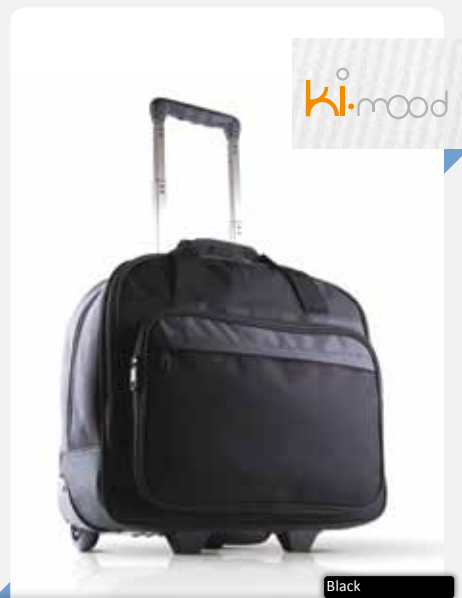

Black

Black

KM902 | *KI0902* Laptop Trolley 902

900D+840D Polyester
40 x 38 x 20 cm

Kimood

- Innenseitig PU beschichtet
- Gepolstertes Hauptfach für Laptops bis 17 Zoll
- Separates Dokumentenfach
- Fronttasche mit Organizer-Sektion
- Zusätzliche stabile Füße