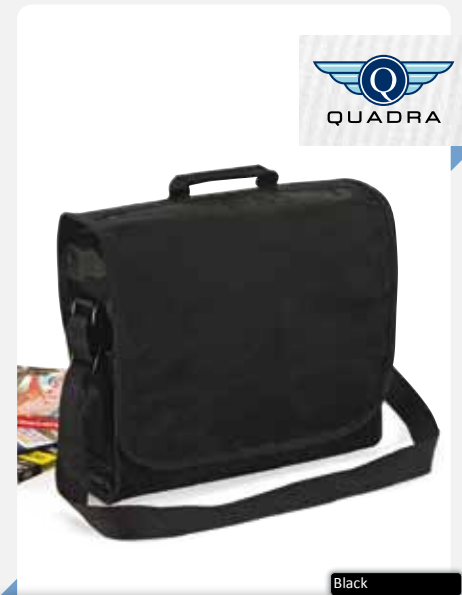

NT5227 Dokumententasche Modern Art

600D Polyester
36 x 33,5 x 7 cm

- Dokumententasche aus Polyester
- Zwei Stiftehalter
- Passend für A4 Ordner
- Verstellbarer Schultergurt

- Black/Dark Graphite
- French Navy/Dark Graphite

BG336 | BG336 Metro Laptop Messenger

600D Polyester
40 x 32 x 11 cm

BagBase

- Verwendbar für Laptopformate bis 16 Zoll
- Gefüttertes Laptop-Fach
- Organizer-Sektion
- Verstellbarer Schultergurt
- Volumen ca. 10 Liter