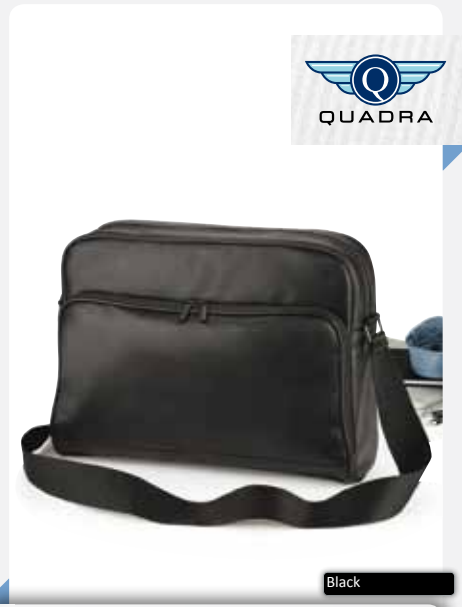

Black

QD714 | QD714 Fusion Messenger

Polyurethan
42 x 31 x 11,5 cm

Quadra

- Passend für Laptops bis 15.6"
- Vordertasche mit Reißverschluss und Netzinnettasche
- Innentasche mit Reißverschluss
- Verstellbarer gewebter Schultergurt mit Polster
- Volumen: 16 Liter